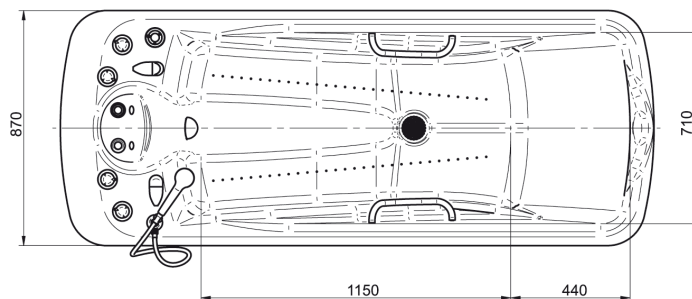

Laguna[®] Bubble

aquaviva[®]

Laguna[®] Bubble

kombinovaná balneologická vaňa
combined balneological bath tub
комбинированная бальнеологическая ванна

Max./užitočný objem vane	300 / 200 l
Čas naplnenia/vyprázdenia	2,5 / 2,2 min
Napájanie	230 V / 50 Hz
Príkon	600 VA
Hmotnosť	96 kg
Rozmery (d x š x v) v mm	2200 x 870 x 790

Max./useful bath tub capacity	300 / 200 l
Filling/drainage time	2.5 / 2.2 min
Power supply	230 V / 50 Hz
Power input	600 VA
Weight	96 kg
Dimensions (l x w x h) in mm	2200 x 870 x 790

Basic equipment:

- built-in bubble grid: 60 jets
- bubble grid drying
- additive water filling (minera, carbonic,...)
- sanitary shower
- height adjustable legs

Optional equipment:

- chromatherapy: 32 lights, 7 colors
- connection to recycling system
- leg support
- steps
- automatic water filling (manual temperature adjustment)

Макс./полезный объем ванны	300 / 200 л
Время наполнения/опорожнения	2,5 / 2,2 мин
Питание	230 В / 50 Гц
Номинальная мощность	600 ВА
Вес	96 кг
Размеры /д x ш x в/ в мм	2200 x 870 x 790