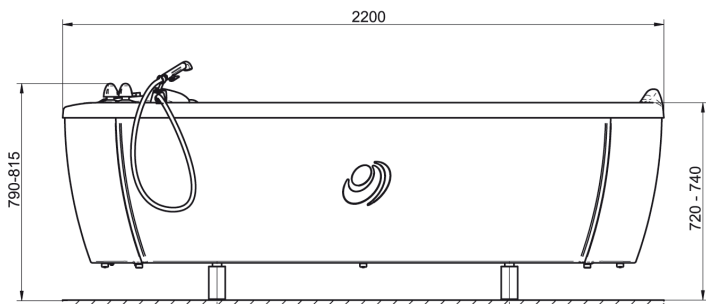

Laguna[®] Bubble

aquaviva[®]

Laguna[®] Bubble

kombinovaná balneologická vaňa
combined balneological bath tub
комбинированная бальнеологическая ванна

Max./užitočný objem vane	300 / 200 l
Čas naplnenia/vyprázdenia	2,5 / 2,2 min
Napájanie	230 V / 50 Hz
Príkon	600 VA
Hmotnosť	96 kg
Rozmery (d x š x v) v mm	2200 x 870 x 790

Max./useful bath tub capacity	300 / 200 l
Filling/drainage time	2.5 / 2.2 min
Power supply	230 V / 50 Hz
Power input	600 VA
Weight	96 kg
Dimensions (l x w x h) in mm	2200 x 870 x 790

Basic equipment:

- built-in bubble grid: 60 jets
- bubble grid drying
- additive water filling (minera, carbonic,...)
- sanitary shower
- height adjustable legs