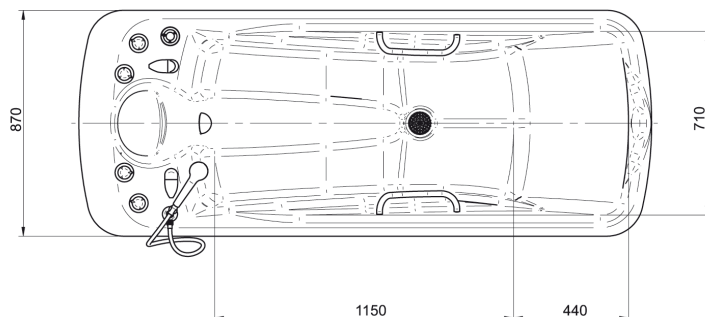

Laguna®

aquaviva®

Max./užitočný objem vane	300 / 200 l
Čas naplnenia/vyprázdenia	2,5 / 2,2 min
Hmotnosť	79 kg
Rozmery (d x š x v) v mm	2200 x 870 x 790

Základné vybavenie:

- napúšťanie prídavnej vody (uhličitá, minerálna...)
- sprcha pre hygienickú očistu
- výškovo nastaviteľné nohy
- zabudované pripojenie perličkového roštu

Max./useful bath tub capacity	300 / 200 l
Filling/drainage time	2.5 / 2.2 min
Weight	79 kg
Dimensions (l x w x h) in mm	2200 x 870 x 790

Basic equipment:

- additive water filling (mineral, carbonic...)
- sanitary shower
- height adjustable legs
- built-in bubble grid connection

Optional equipment:

- chromatherapy: 32 lights, 7 colors
- connection to recycling system
- leg support
- steps
- bubble grid
- automatic water filling (manual temperature adjustment)

Мак./полезный объем ванны	300 / 200 л
Время наполнения/опорожнения	2,5 / 2,2 мин
Вес	79 кг
Размеры /д x ш x в/в мм	2200 x 870 x 790