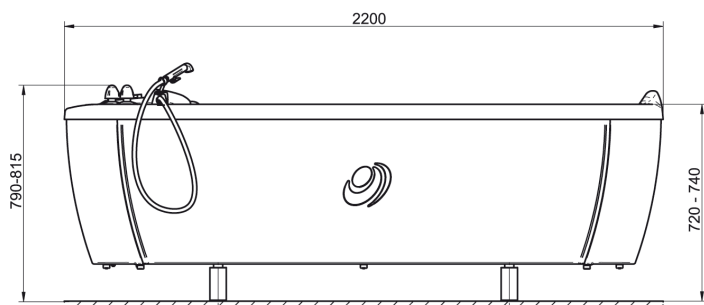

Laguna®

aquaviva®

Max./užitočný objem vane	300 / 200 l
Čas naplnenia/vyprázdenia	2,5 / 2,2 min
Hmotnosť	79 kg
Rozmery (d x š x v) v mm	2200 x 870 x 790

Základné vybavenie:

- napúšťanie prídavnej vody (uhličitá, minerálna...)
- sprcha pre hygienickú očistu
- výškovo nastaviteľné nohy
- zabudované pripojenie perličkového roštu

Max./useful bath tub capacity	300 / 200 l
Filling/drainage time	2.5 / 2.2 min
Weight	79 kg
Dimensions (l x w x h) in mm	2200 x 870 x 790

Basic equipment:

- additive water filling (mineral, carbonic...)
- sanitary shower
- height adjustable legs
- built-in bubble grid connection

Optional equipment:

- chromatherapy: 32 lights, 7 colors
- connection to recycling system
- leg support
- steps
- bubble grid
- automatic water filling (manual temperature adjustment)

Мак./полезный объем ванны	300 / 200 л
Время наполнения/опорожнения	2,5 / 2,2 мин
Вес	79 кг
Размеры /д x ш x в/в мм	2200 x 870 x 790