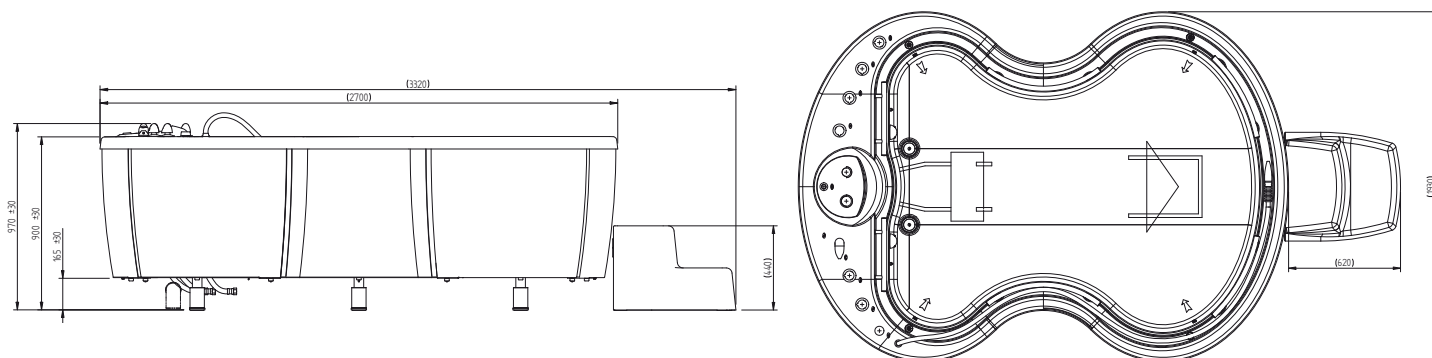

HUBBARD

aquaviva®

Max./užitočný objem vane	1235 / 700 l
Napájanie	3x400 V / 50 Hz
Príkon	1500 VA
Hmotnosť	220 kg
Rozmery (d x š x v) v mm	2700 x 1930 x 980
Tlak v masážnej hadici	0 - 0,4 MPa
Max. prietok čerpadla	235 l/min

Základné vybavenie:

- 12 hydromasážnych trysiek s reguláciou výkonu
- hydromasážna hadica s reguláciou výkonu
- prisávanie vzduchu do hydromasážnych trysiek a hadice s reguláciou
- sprcha pre hygienickú očistu integrovaná v masážnej hadici
- schodík dvojstupňový

Max./useful bath tub capacity	1235 / 700 l
Power supply	3x400 V / 50 Hz
Power input	1500 VA
Weight	220 kg
Dimensions (l x w x h) mm	2700 x 1930 x 980
Massage hose water pressure	0 - 0.4 MPa
Max. pump water flow	235 l/min

Мак./полезный объем ванны	1235 / 700 л
Время наполнения/опорожнения	3x400 В / 50 Гц
Питание	1500 ВА
Вес	220 кг
Размеры /д х ш х в/ в мм	2700 x 1930 x 980
Давление в массажном шланге	0- 0,4 МПа
Макс. протекание насоса	235 l/min