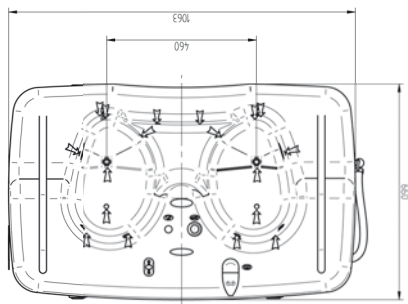

Lastura® Hobby

vířivý kúpeľ
whirling bath
вихревая ванна

Max./užitočný objem vane	48 / 40 l
Čas naplňania	1,5 min
Čas vyprázdnenia	
do podlahového prepadu	3,5 min
do umývadla	4,3 min
Napájanie	230 V / 50 Hz
Príkion	800 VA
Hmotnosť	71 kg
Rozmery (d x š x v) v mm	1060 x 660 x 795 - 1445
Zdvih	650 mm

Základné vybavenie:

- prispôsobenie výšky pacientovi
- vysoká stabilita
- 18 hydromasážnych trysiek
- regulácia výkonu hydromas. trysiek
- prisávanie vzduchu do hydromasážnych trysiek

Doplňkové vybavenie:

- elektromagnetický odstraňovač vodného kameňa
- stolička pre pacienta

Max./useful bath tub capacity	48 / 40 l
Filling time	1.5 min
Drainage time	
floor sink	3.5 min
washbasin sink	4.3 min
Power supply	230 V / 50 Hz
Power input	800 VA
Weight	71 kg
Dimensions (l x w x h) mm	1060 x 660 x 795 - 1445
Travel	650 mm

Basic equipment:

- height adjustable according to patients height
- high stability
- 18 water massage jets
- water jets performance regulation by air addition

Optional equipment:

- electromagnetic incrust stopper
- chair for the patient

Макс./полезный объем ванны	48 / 40 л
Время наполнения	1,5 мин
Время опорожнения	
в сифон в полу	3,5 мин
в умывальник	4,3 мин
Питание	230В/50Гц
Мощность	800 ВА
Вес	71 кг
Размеры /д x ш x в/ в мм	1060 x 660 x 795 - 1445
Движение	650мм

Основное оснащение:

- приспособление высоты ванны пациенту
- высокий стабилитет
- 18 гидромассажных форсунок
- регуляция мощности гидромассажных форсунок
- подсосывание добавляемого воздуха в гидромассажные форсуночки

Дополнительное оснащение:

- электромагнит для удаления накипи
- стул для пациента