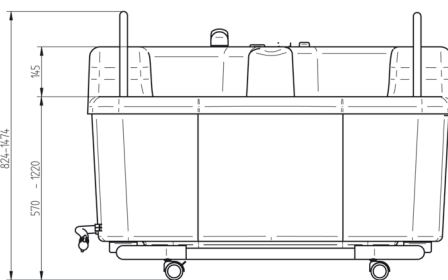

Lastura® Hobby

vířivý kúpeľ
whirling bath
вихревая ванна

Max./užitočný objem vane	48 / 40 l
Čas naplňania	1,5 min
Čas vyprázdnenia	
do podlahového prepadu	3,5 min
do umývadla	4,3 min
Napájanie	230 V / 50 Hz
Príkion	800 VA
Hmotnosť	71 kg
Rozmery (d x š x v) v mm	1060 x 660 x 795 - 1445
Zdvih	650 mm

Základné vybavenie:

- prispôsobenie výšky pacientovi
- vysoká stabilita
- 18 hydromasážnych trysiek
- regulácia výkonu hydromas. trysiek
- prisávanie vzduchu do hydromasážnych trysiek

Doplňkové vybavenie:

- elektromagnetický odstraňovač vodného kameňa
- stolička pre pacienta

Max./useful bath tub capacity	48 / 40 l
Filling time	1.5 min
Drainage time	
floor sink	3.5 min
washbasin sink	4.3 min
Power supply	230 V / 50 Hz
Power input	800 VA
Weight	71 kg
Dimensions (l x w x h) mm	1060 x 660 x 795 - 1445
Travel	650 mm

Basic equipment:

- height adjustable according to patients height
- high stability
- 18 water massage jets
- water jets performance regulation by air addition

Optional equipment:

- electromagnetic incrust stopper
- chair for the patient

Макс./полезный объем ванны	48 / 40 л
Время наполнения	1,5 мин
Время опорожнения	
в сифон в полу	3,5 мин
в умывальник	4,3 мин
Питание	230В/50Гц
Мощность	800 ВА
Вес	71 кг
Размеры /д x ш x в/ в мм	1060 x 660 x 795 - 1445
Движение	650мм

Основное оснащение:

- приспособление высоты ванны пациенту
- высокий стабилитет
- 18 гидромассажных форсунок
- регуляция мощности гидромассажных форсунок
- подсосывание добавляемого воздуха в гидромассажные форсуночки

Дополнительное оснащение:

- электромагнит для удаления накипи
- стул для пациента