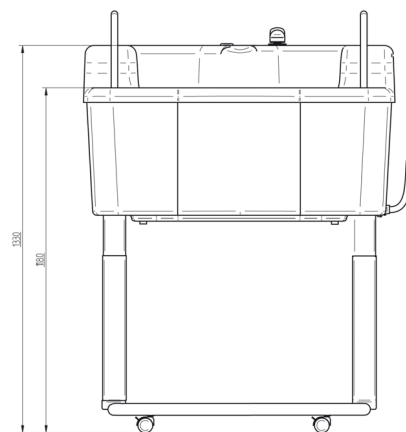

Lastura® Hobby

vířivý kúpeľ
whirling bath
вихревая ванна

Max./užitočný objem vane	48 / 40 l
Čas naplňania	1,5 min
Čas vyprázdnenia	
do podlahového prepadu	3,5 min
do umývadla	4,3 min
Napájanie	230 V / 50 Hz
Príkion	800 VA
Hmotnosť	71 kg
Rozmery (d x š x v) v mm	1060 x 660 x 795 - 1445
Zdvih	650 mm

Základné vybavenie:

- prispôsobenie výšky pacientovi
- vysoká stabilita
- 18 hydromasážnych trysiek
- regulácia výkonu hydromas. trysiek
- prisávanie vzduchu do hydromasážnych trysiek

Doplňkové vybavenie:

- elektromagnetický odstraňovač vodného kameňa
- stolička pre pacienta

Max./useful bath tub capacity	48 / 40 l
Filling time	1.5 min
Drainage time	
floor sink	3.5 min
washbasin sink	4.3 min
Power supply	230 V / 50 Hz
Power input	800 VA
Weight	71 kg
Dimensions (l x w x h) mm	1060 x 660 x 795 - 1445
Travel	650 mm

Basic equipment:

- height adjustable according to patients height
- high stability
- 18 water massage jets
- water jets performance regulation by air addition

Optional equipment:

- electromagnetic incrust stopper
- chair for the patient

Макс./полезный объем ванны	48 / 40 л
Время наполнения	1,5 мин
Время опорожнения	
в сифон в полу	3,5 мин
в умывальник	4,3 мин
Питание	230В/50Гц
Мощность	800 ВА
Вес	71 кг
Размеры /д x ш x в/ в мм	1060 x 660 x 795 - 1445
Движение	650мм

Основное оснащение:

- приспособление высоты ванны пациенту
- высокий стабилитет
- 18 гидромассажных форсунок
- регуляция мощности гидромассажных форсунок
- подсосывание добавляемого воздуха в гидромассажные форсуночки

Дополнительное оснащение:

- электромагнит для удаления накипи
- стул для пациента