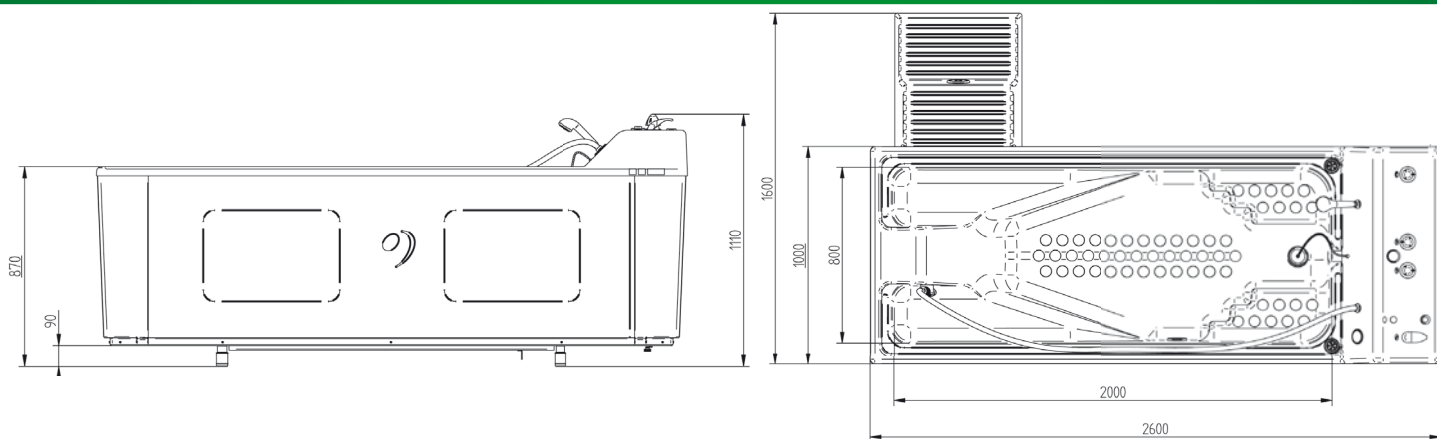

VOD 56

aquaviva®

VOD 56

subaquálna masáž
underwater massage
подводной массаж

Max./užitočný objem vane	550 / 370 l
Čas naplnenia/vyprázdenia	4,3 / 3 min
Napájanie	3x400 V / 50 Hz
Príkon	1150 VA
Hmotnosť	158 kg
Rozmery (d x š x v) v mm	2600 x 1000 x 1110
Tlak v masážnej hadici	0,18 - 0,47 MPa
Max. prietok čerpadla	135 l/min

Základné vybavenie:

- hydromasážna hadica s reguláciou tlaku a prisávaním vzduchu

Max./useful bath tub capacity	550 / 370 l
Filling/drainage time	4.3 / 3 min
Power supply	3x400 V / 50 Hz
Power input	1150 VA
Weight	158 kg
Dimensions (l x w x h) mm	2600 x 1000 x 1110
Massage hose water pressure	0.18 - 0.47 MPa
Max. pump water flow	135 l/min

Basic equipment:

- massage hose with pressure regulation and air mixture

Макс./полезный объем ванны	550 / 370 л
Время наполнения/опорожнения	4,3 / 3 мин
Питание	3x400 В / 50 Гц
Мощность	1150 ВА
Вес	158 кг
Размеры /д x ш x в/ в мм	2600 x 1000 x 1110
Давление в массажном шланге	0,18 - 0,47 МПа
Макс. протекание насоса	135 л/мин